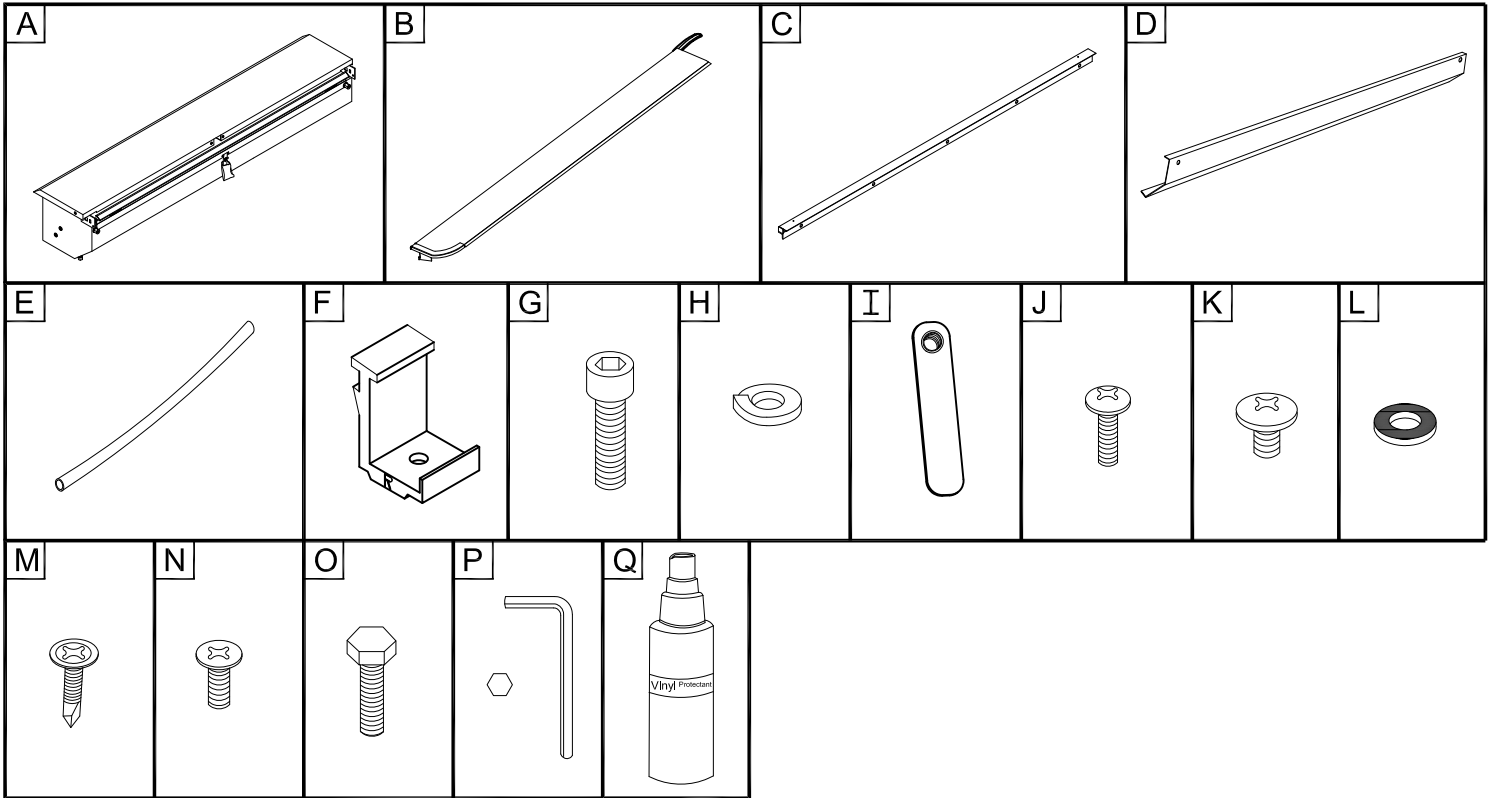

2012 FORD RANGER

DOUBLE CAB LG127M

EXTENDED CAB LG129M

GB	ROLL-N-LOCK Tonneau Cover	NO	ROLL-N-LOCK Tonneau Cover
BG	ROLL и LOCK Tonneau Cover	PL	ROLKI N-LOCK Tonneau Cover
HR	Roll i LOCK pokrovom	PT	ROLO E FECHADURA COBERTURA DE TONNEAU
CZ	ROLL a LOCK kryt zavazadlového prostoru	RO	ROLL și de a bloca Tonneau Cover
DK	ROLL-N-LOCK Tonneau Cover	RU	РУЛОН И ПОКРЫТИЕ TONNEAU ЗАМКА
NL	BROODJE-N-SLOT de Dekking van Tonneau	SK	ROLL A LOCK kryt batožinového priestoru
FI	RO-N-LOCK Tonneau kanssi	SI	ROLL IN LOCK Tonneau Cover
FR	ROULEAU ET LOCK Tonneau Cover	ES	RUEDA y la CERRADURA Tonneau Cubierta
DE	ROLLEN sie und SCHLOB Tonneau Kappe	SE	ROLL-N-LOCK Tonneau Täcker
GR	Κάλυψη Tonneau ρόλος-ν-ΚΛΕΙΔΑΡΙΩΝ	TR	RULO-N-LOCK Tonneau Kapak
HU	ROLL és LOCK platófedél	UA	ROLL i замок кришки Tonneau
IS	Rúlla og Læsa Tonneau Kápa	AR	كفول لمشيت امك tonneau نيب خان لا
IT	ROTOLO e SERRATURA Tonneau Coperta	IL	לור-N-לענ- לש רעש דומעט Tonneau

PARTS LIST

Item	Part Name	Qty.	Item	Part Name	Qty.	Item	Part Name	Qty.
A	Housing	1	G	5/16" Socket Cap Screw	6	M	#8 Tek Screw	5
B	Track	2	H	5/16" Lock Washer	6	N	Flat Head Lid Screw	2
C	Tailgate Extrusion	1	I	Cargo Nut	2	O	1/4-20 x 1" Bolt	2
D	Cargo Shield	1	J	#10-24 Screw	2	P	Allen Wrench	1
E	Drain Tube	2	K	1/4-20 x 3/8" Screw	4	Q	Vinyl Protectant	1
F	(R) Bed Clamp	6	L	Black Rubber Washer	4			