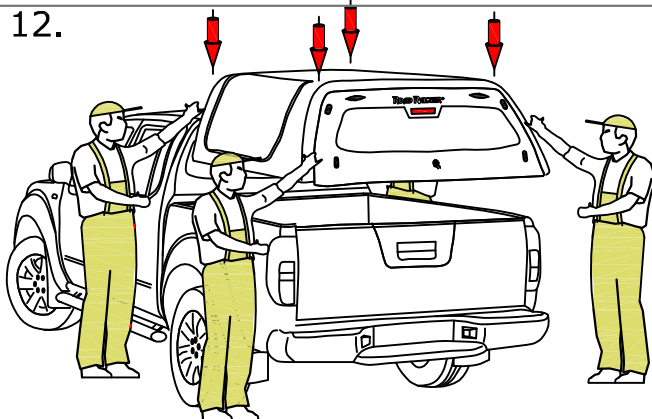

Montageanleitung >> Инструкция по установке >> Инструкции по установке >> >

Installation instruction >> Instruções de montagem >> Instruzioni di montaggio >> Instrucciones de montaje >> Montageanvisning >> Instruções de Montagem

Montageanleitung >> Инструкция по установке >>

20A. *) BASISFAHRZEUGE / BASIC VERSIONS

ZENTRALVERRIEGLUNG OFFEN
 BLAU-GELB / (BLUE-YELLOW)
 GRÜN / (GREEN)

ZENTRALVERRIEGLUNG SCHLIESSEN
 BLAU-WAIß / (BLUE-WHITE)
 BLAU / (BLUE)