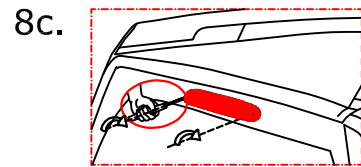

Montageanleitung >> Инструкция по установке >>

20A. *) BASISFAHRZEUGE / BASIC VERSIONS

ZENTRALVERRIEGLUNG OFFEN
 BLAU-GELB / (BLUE-YELLOW)
 GRÜN / (GREEN)

ZENTRALVERRIEGLUNG SCHLIESSEN
 BLAU-WAIß / (BLUE-WHITE)
 BLAU / (BLUE)