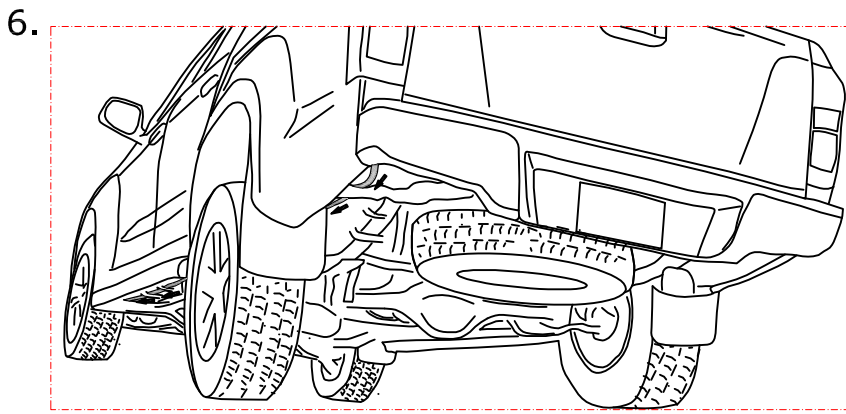

Montageanleitung >> Инструкция по установке >>

20A. *) BASISFAHRZEUGE / BASIC VERSIONS

ZENTRALVERRIEGLUNG OFFEN
 BLAU-GELB / (BLUE-YELLOW)
 GRÜN / (GREEN)

ZENTRALVERRIEGLUNG SCHLIESSEN
 BLAU-WAIß / (BLUE-WHITE)
 BLAU / (BLUE)