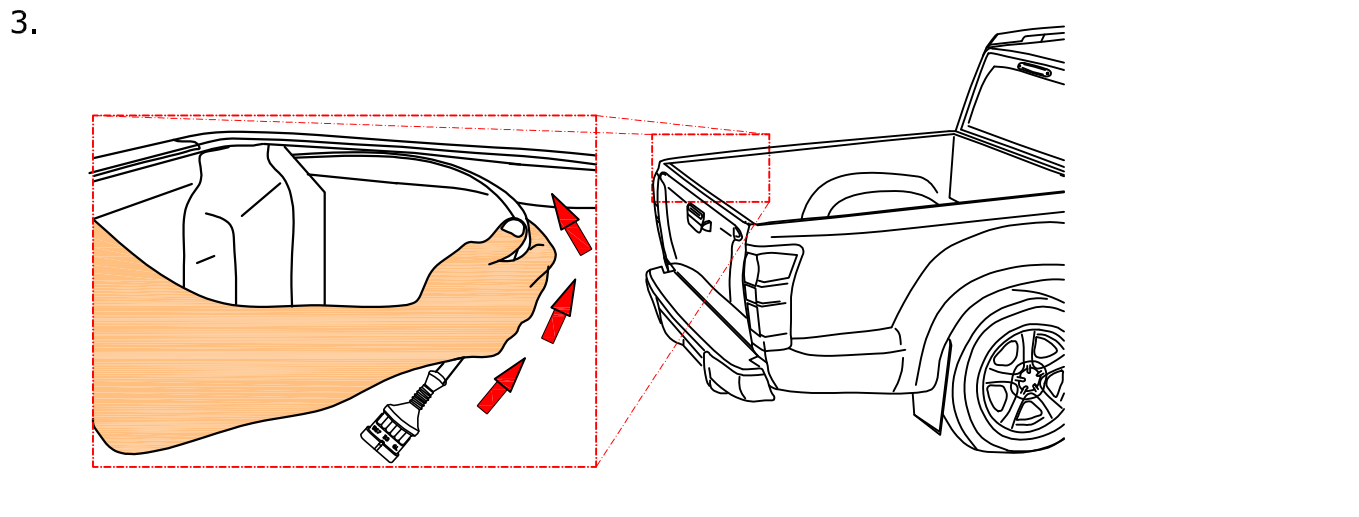

Montageanleitung >> Инструкция по установке >>

20A. *) BASISFAHRZEUGE / BASIC VERSIONS

ZENTRALVERRIEGLUNG OFFEN
 BLAU-GELB / (BLUE-YELLOW)
 GRÜN / (GREEN)

ZENTRALVERRIEGLUNG SCHLIESSEN
 BLAU-WAIß / (BLUE-WHITE)
 BLAU / (BLUE)