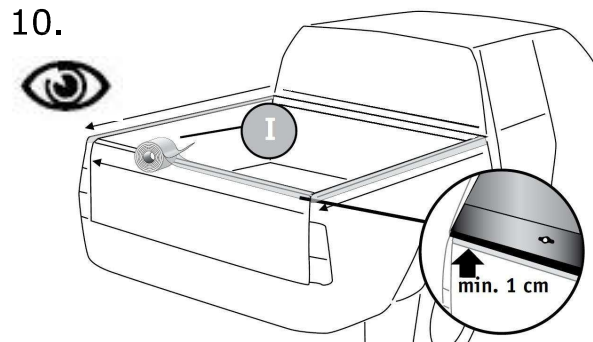

Montageanleitung >> Инструкция по установке >>

20A. *) BASISFAHRZEUGE / BASIC VERSIONS

ZENTRALVERRIEGLUNG OFFEN
 BLAU-GELB / (BLUE-YELLOW)
 GRÜN / (GREEN)

ZENTRALVERRIEGLUNG SCHLIESSEN
 BLAU-WAIß / (BLUE-WHITE)
 BLAU / (BLUE)