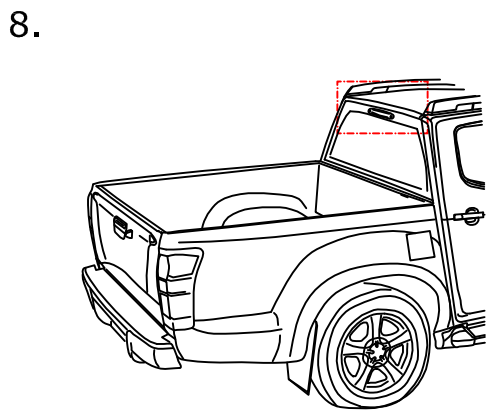

Montageanleitung >> Инструкция по установке >>

20A. *) BASISFAHRZEUGE / BASIC VERSIONS

ZENTRALVERRIEGLUNG OFFEN
 BLAU-GELB / (BLUE-YELLOW)
 GRÜN / (GREEN)

ZENTRALVERRIEGLUNG SCHLIESSEN
 BLAU-WAIß / (BLUE-WHITE)
 BLAU / (BLUE)