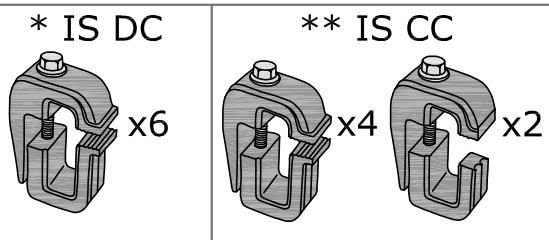

Montageanleitung >> Инструкция по установке >> Инструкции по установке >> >

Installation instruction >> Instruções de montagem >> Instruzioni di montaggio >> Instrucciones de montaje >> Montageanvisning >> Instruções de Montagem

Montageanleitung >> Инструкция по установке >>

20A. *) BASISFAHRZEUGE / BASIC VERSIONS

ZENTRALVERRIEGLUNG OFFEN
 BLAU-GELB / (BLUE-YELLOW)
 GRÜN / (GREEN)

ZENTRALVERRIEGLUNG SCHLIESSEN
 BLAU-WAIß / (BLUE-WHITE)
 BLAU / (BLUE)