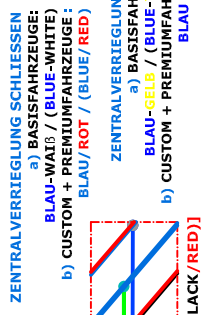

Montageanleitung >> Инструкция по установке >>

Installation instruction >> Instructions de montage >> Istruzioni di montaggio >> Montageanvising >> Instruções de montagem