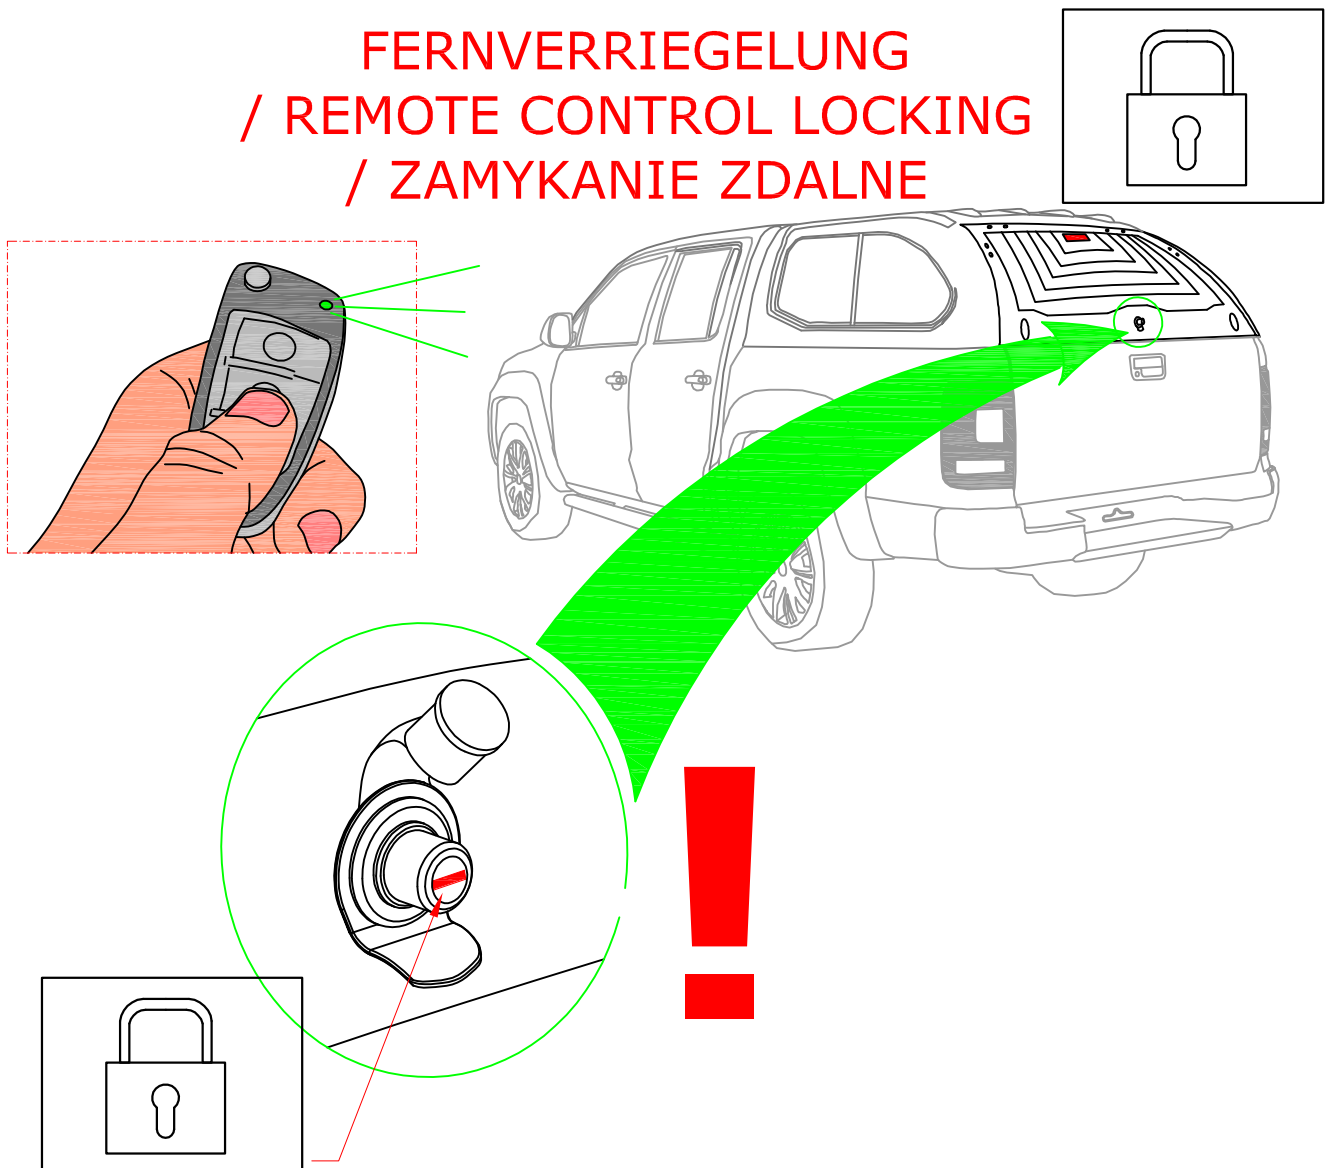

FERNVERRIEGELUNG / REMOTE CONTROL LOCKING / ZAMYKANIE ZDALNE