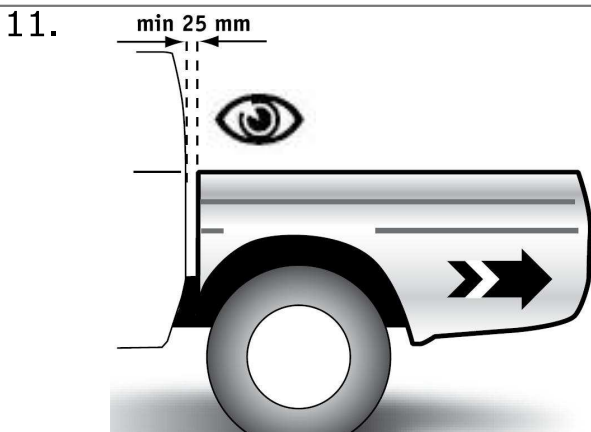

Montageanleitung >> Инструкция по установке >>

20A. *) BASISFAHRZEUGE / BASIC VERSIONS

ZENTRALVERRIEGLUNG OFFEN
 BLAU-GELB / (BLUE-YELLOW)
 GRÜN / (GREEN)

ZENTRALVERRIEGLUNG SCHLIESSEN
 BLAU-WAIß / (BLUE-WHITE)
 BLAU / (BLUE)