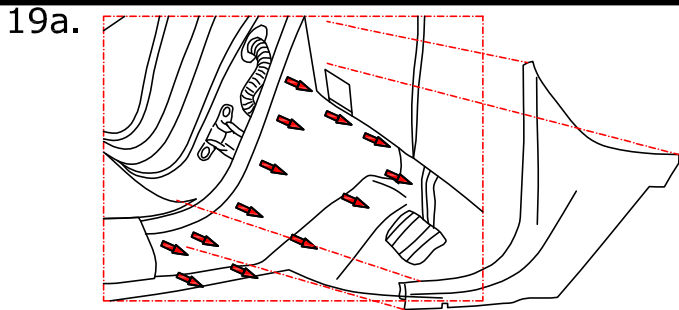

Montageanleitung >> Инструкция по установке >> Инструкции по установке >> >

Installation instruction >> Instruções de montagem >> Instruzioni di montaggio >> Instrucciones de montaje >> Montageanvisning >> Instruções de Montagem

Montageanleitung >> Инструкция по установке >>

20A. *) BASISFAHRZEUGE / BASIC VERSIONS

ZENTRALVERRIEGLUNG OFFEN
 BLAU-GELB / (BLUE-YELLOW)
 GRÜN / (GREEN)

ZENTRALVERRIEGLUNG SCHLIESSEN
 BLAU-WAIß / (BLUE-WHITE)
 BLAU / (BLUE)