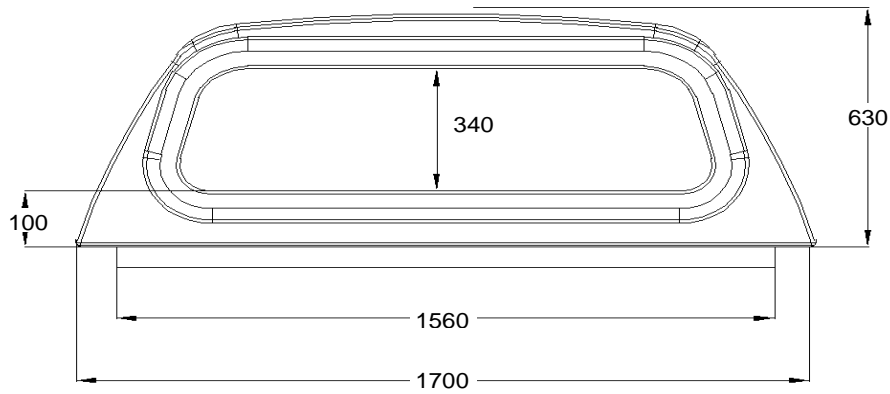

## VW DC BP BA F1 LAK - 60140

Wymiary nadbudowy samochodowej - Dimensions of hardtop

Net weight: 67,00 kg  
Gross weight: 92,00 kg  
Volume: 2,61 m<sup>3</sup>

100 - 1,75 m  
7 X 70 X 10000 A/60/PT3 PE-L - 3,2 m