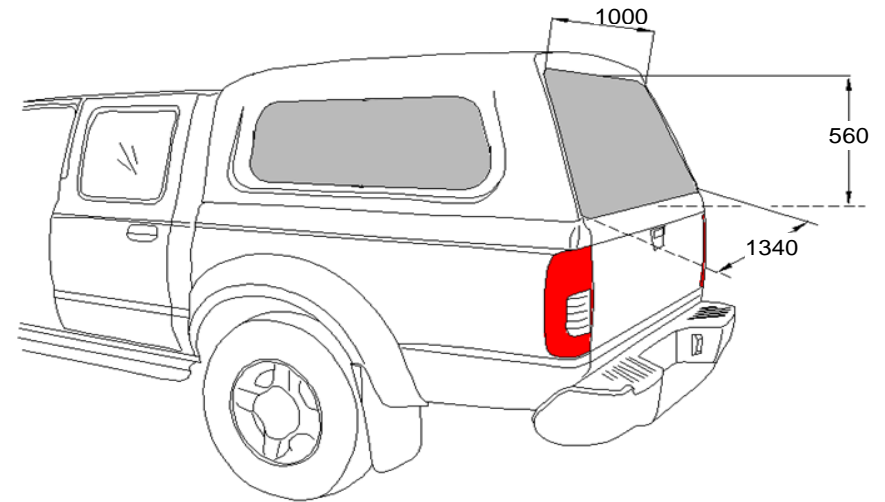

## VW DC BP BA F1 LAK - 60140

Wymiary nadbudowy samochodowej - Dimensions of hardtop

Net weight: 67,00 kg  
Gross weight: 92,00 kg  
Volume: 2,61 m<sup>3</sup>

100 - 1,75 m  
7 X 70 X 10000 A/60/PT3 PE-L - 3,2 m