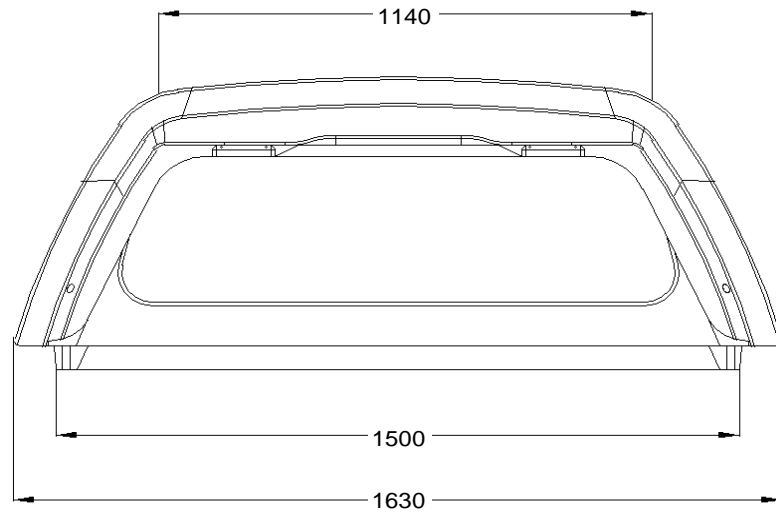

## VW DC BP BA F1 LAK - 60140

Wymiary nadbudowy samochodowej - Dimensions of hardtop

Net weight: 67,00 kg  
Gross weight: 92,00 kg  
Volume: 2,61 m<sup>3</sup>

100 - 1,75 m  
7 X 70 X 10000 A/60/PT3 PE-L - 3,2 m