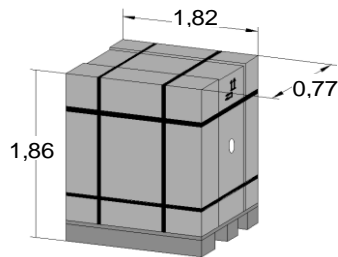

## VW DC BP BA F1 LAK - 60140

Wymiary nadbudowy samochodowej - Dimensions of hardtop

Net weight: 67,00 kg  
Gross weight: 92,00 kg  
Volume: 2,61 m<sup>3</sup>

100 - 1,75 m  
7 X 70 X 10000 A/60/PT3 PE-L - 3,2 m