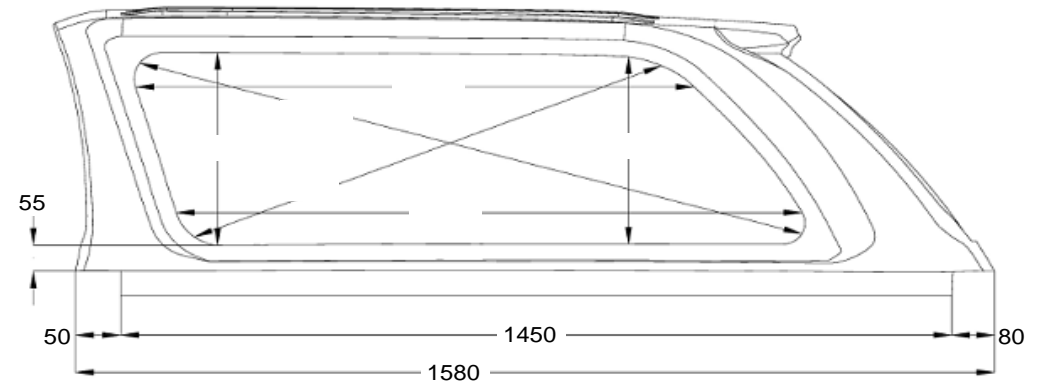

## VW DC BP BA F1 LAK - 60140

Wymiary nadbudowy samochodowej - Dimensions of hardtop

Net weight: 67,00 kg  
Gross weight: 92,00 kg  
Volume: 2,61 m<sup>3</sup>

100 - 1,75 m  
7 X 70 X 10000 A/60/PT3 PE-L - 3,2 m