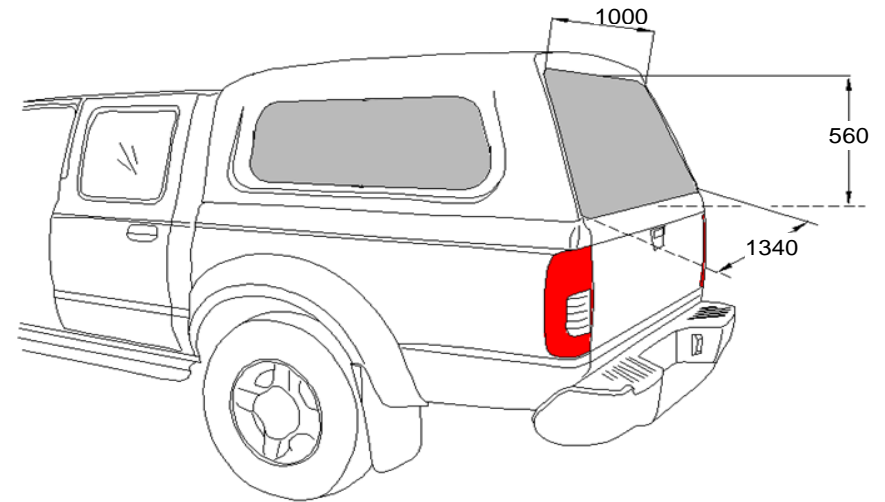

## VW DC BP BA S LAK - 60130

Wymiary nadbudowy samochodowej - Dimensions of hardtop

Net weight: 57,00 kg  
 Gross weight: 82,00 kg  
 Volume: 2,61 m3

100 - 1,75 m  
 7 X 70 X 10000 A/60/PT3 PE-L - 3,2 m