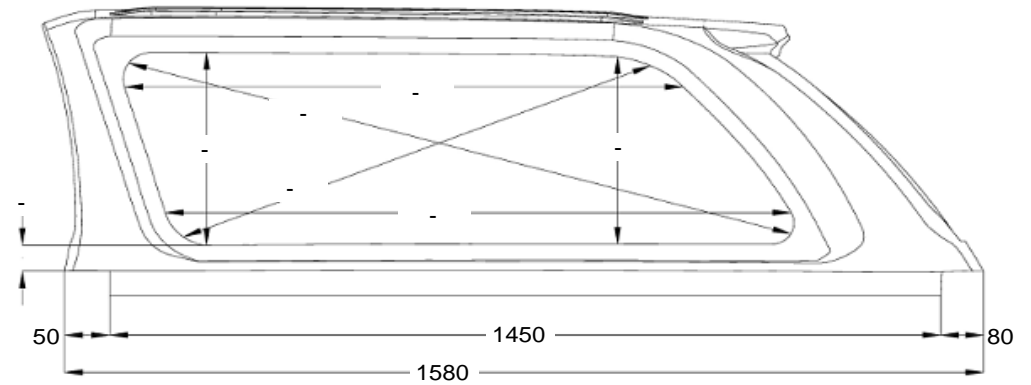

## VW DC BP BA S LAK - 60130

Wymiary nadbudowy samochodowej - Dimensions of hardtop

Net weight: 57,00 kg  
 Gross weight: 82,00 kg  
 Volume: 2,61 m3

100 - 1,75 m  
 7 X 70 X 10000 A/60/PT3 PE-L - 3,2 m