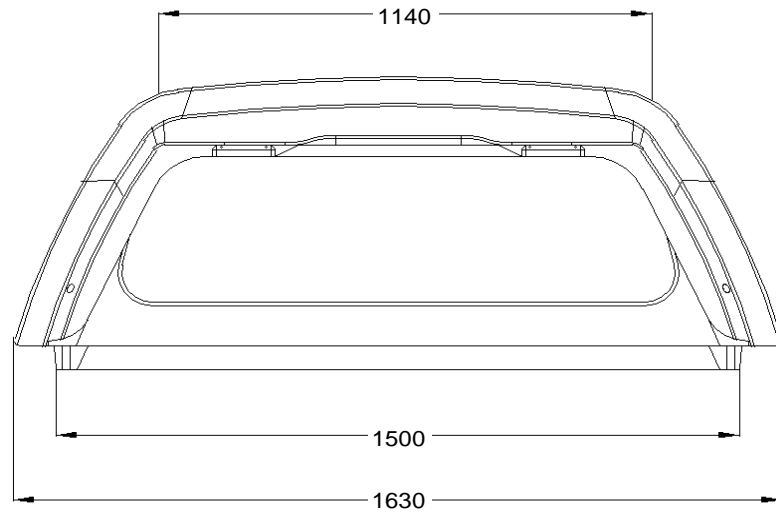

## VW DC BP BA S LAK - 60130

Wymiary nadbudowy samochodowej - Dimensions of hardtop

Net weight: 57,00 kg  
 Gross weight: 82,00 kg  
 Volume: 2,61 m3

100 - 1,75 m  
 7 X 70 X 10000 A/60/PT3 PE-L - 3,2 m