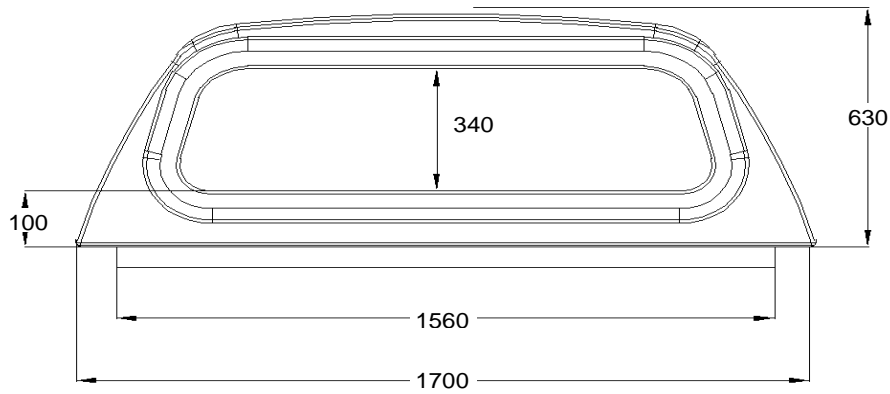

## VW DC BP BA S LAK - 60130

Wymiary nadbudowy samochodowej - Dimensions of hardtop

Net weight: 57,00 kg  
 Gross weight: 82,00 kg  
 Volume: 2,61 m3

100 - 1,75 m  
 7 X 70 X 10000 A/60/PT3 PE-L - 3,2 m