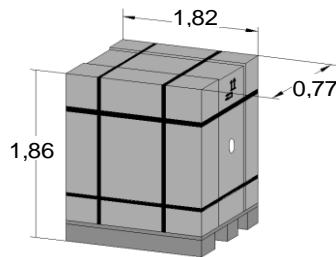

## VW DC BP BA S LAK - 60130

Wymiary nadbudowy samochodowej - Dimensions of hardtop

Net weight: 57,00 kg  
 Gross weight: 82,00 kg  
 Volume: 2,61 m3

100 - 1,75 m  
 7 X 70 X 10000 A/60/PT3 PE-L - 3,2 m