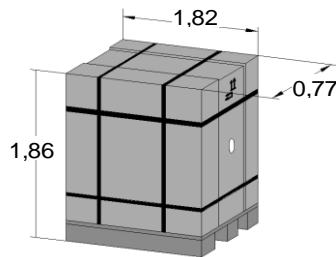

VW DC BP BA S2 LAK - 60150

Wymiary nadbudowy samochodowej - Dimensions of hardtop

Net weight: 64,00 kg
 Gross weight: 87,00 kg
 Volume: 2,61 m³

100 - 1,75 m
 7 X 70 X 10000 A/60/PT3 PE-L - 3,2 m