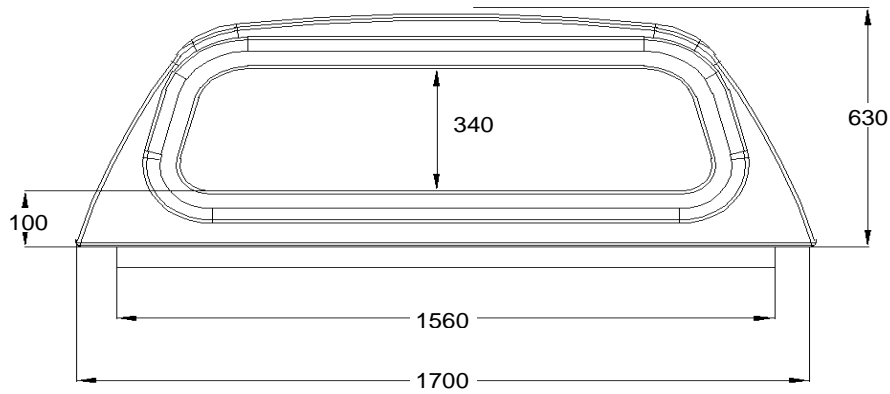

VW DC BP BA S2 LAK - 60150

Wymiary nadbudowy samochodowej - Dimensions of hardtop

Net weight: 64,00 kg
 Gross weight: 87,00 kg
 Volume: 2,61 m³

100 - 1,75 m
 7 X 70 X 10000 A/60/PT3 PE-L - 3,2 m