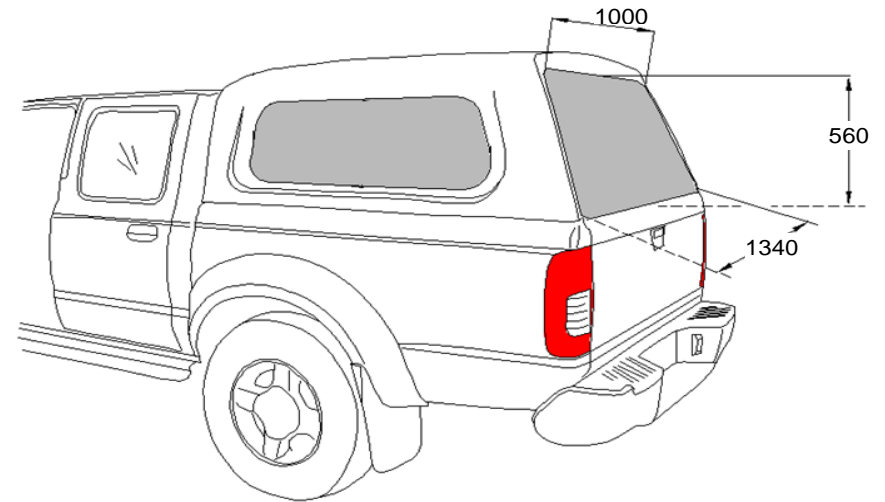

VW DC BP BA S2 LAK - 60150

Wymiary nadbudowy samochodowej - Dimensions of hardtop

Net weight: 64,00 kg
 Gross weight: 87,00 kg
 Volume: 2,61 m³

100 - 1,75 m
 7 X 70 X 10000 A/60/PT3 PE-L - 3,2 m