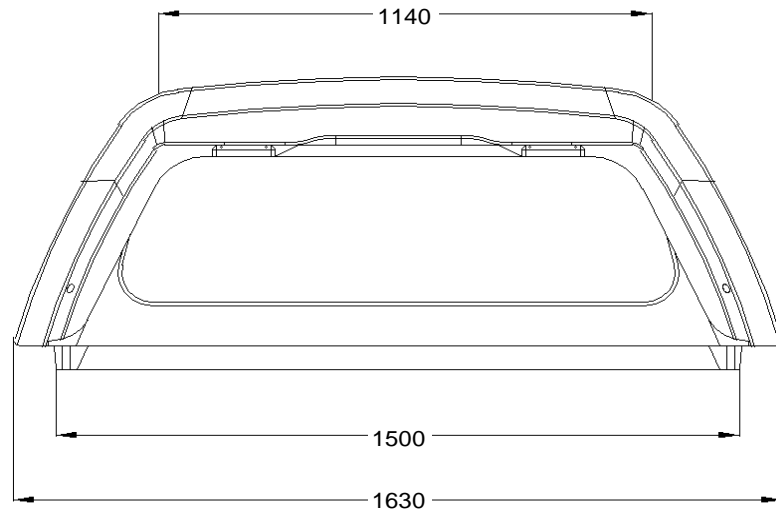

VW DC BP BA S2 LAK - 60150

Wymiary nadbudowy samochodowej - Dimensions of hardtop

Net weight: 64,00 kg
 Gross weight: 87,00 kg
 Volume: 2,61 m³

100 - 1,75 m
 7 X 70 X 10000 A/60/PT3 PE-L - 3,2 m