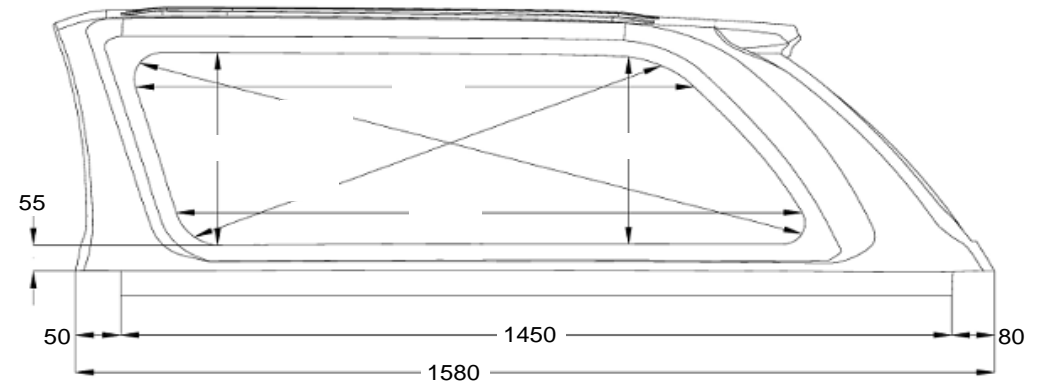

VW DC BP BA S2 LAK - 60150

Wymiary nadbudowy samochodowej - Dimensions of hardtop

Net weight: 64,00 kg
 Gross weight: 87,00 kg
 Volume: 2,61 m³

100 - 1,75 m
 7 X 70 X 10000 A/60/PT3 PE-L - 3,2 m